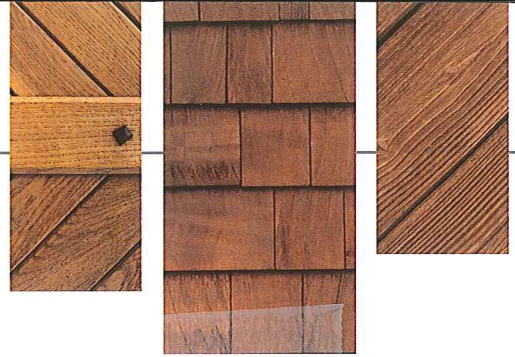

Try these top picks to coordinate with medium brown/gray features